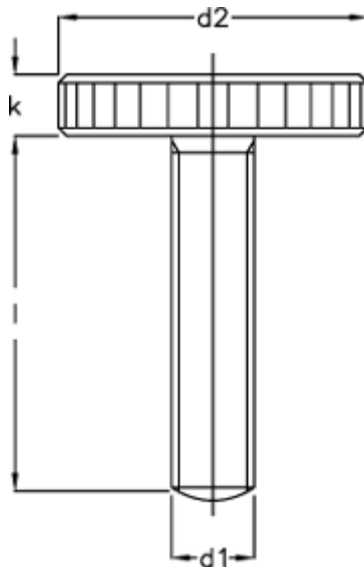

Varenummer: 20701604

Beskrivelse: E+G Fingerskrue DIN 653-M4-25

Mål

d1 = M4

d2 = 16

K = 3.5

Længde l = 25